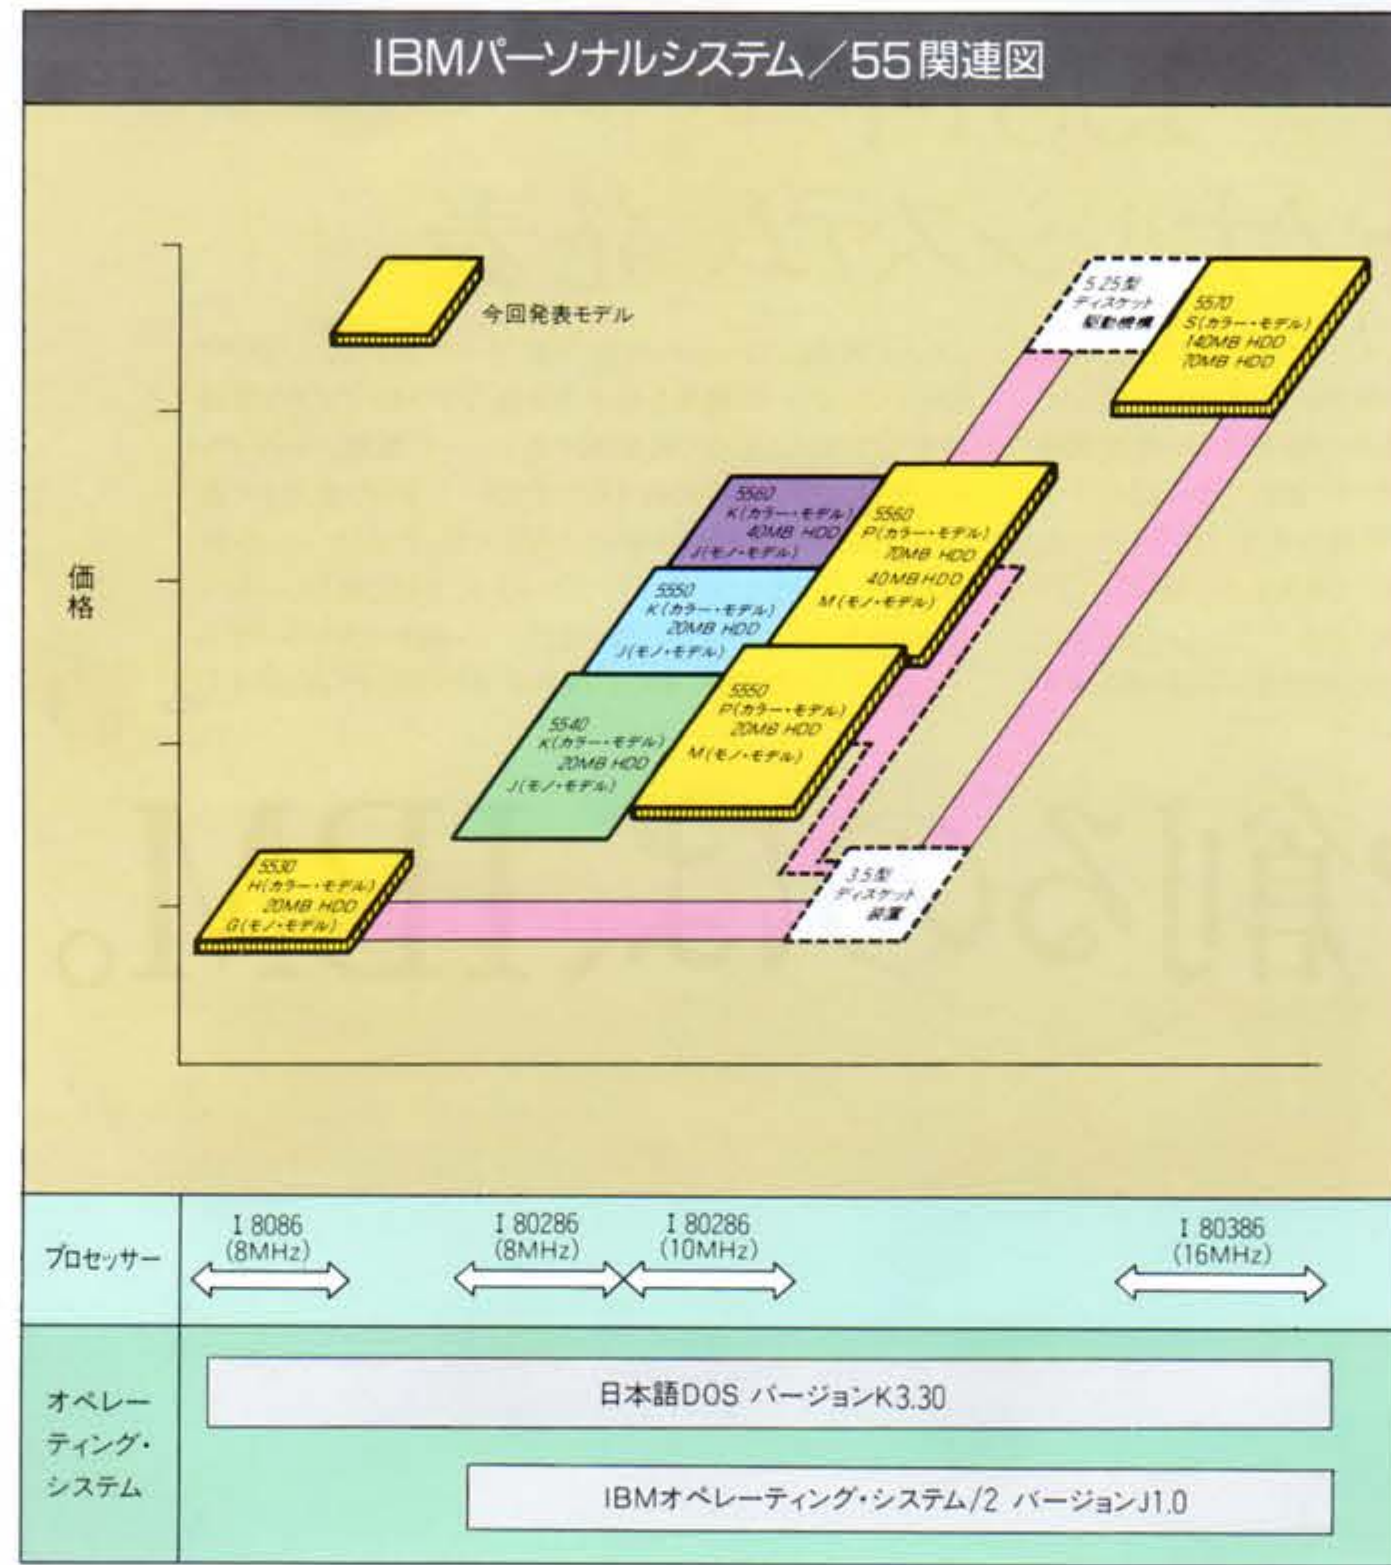

■新製品ハードウェア

モデル5570 パーソナルシステム/55の最上位モデル。次世代MPU32ビット・マイクロプロセッサ(I 80386-16MHz)搭載。従来機種J/K(I 80286-8MHz)の約2.3倍の高速処理。主記憶容量は2MB標準装備で、最大16MBまで拡張。70MBの大容量

ハードディスク内蔵。最大140MB内蔵ハードディスクに拡張可能。2HD(1440KB)対応3.5インチ・ディスク・ドライブを2台標準装備。2HC(1200KB)対応5.25インチ・ディスク・ドライブを増設可能。24ドット・カラー・モデル。また機密保護のためのパスワード用CMOSメモリーを標準装備しています。さらに、科学技術計算用の数値演算

プロセッサ(I 80387)の搭載も可能です。**モデル5560-M/P** イメージやサイエンティフィック・エンジニアリングの処理やLANのファイル・サーバー局に最適。10MHzの高速16ビット・マイクロプロセッサ(I 80286)、1メガビット・メモリー・チップ採用で従来機種J/Kの約1.5倍の高速処理。主記憶容量は1MB標準装備、最大16MBまで拡張。70MB/40MBの大容量ハードディスク内蔵の2種類。各24ドット・モノ/カラー・モデル。漢字フォントROMを標準装備。カラー・モデルはグラフィックス支援カードを標準装備。

モデル5550-M/P 価格性能比に優れたコンパクトなデスクトップ型。10MHzの高速16ビット・マイクロプロセッサ(I 80286)、1メガビット・メモリー・チップ採用で従来機種J/Kの約1.5倍の高速処理。主記憶容量は1MB標準装備、最大15MBまで拡張。2HC対応5.25インチ・ディスク・ドライブ2台/20MBハードディスク内蔵の2種類。各24ドット・モノ/カラー・モデル。漢字フォントROMを標準装備。カラー・モデルはグラフィックス支援カードも標準装備。

モデル5540 従来機種の5541-J/K(02/08)に384KB多重記憶アダプターを同一パッケージ化した、新5541-J/K(12/18)。価格性能比が向上しています。**モデル5530** 薄型設計で省スペース/低価格を実現したデスクトップ型。16ビット・マイクロプロセッサ搭載。主記憶容量は640KB標準装備、最大1408KBまで拡張。2DD(720KB)対応3.5インチ・ディスク・ドライブ2台/20MBハードディスク内蔵の2種類。各24ドット・モノ/カラー・モデル。機密保護機構、漢字フォント・カード、グラフィックス支援機能LSI(カラー・モデル)を標準装備。科学技術計算用の数値演算共用プ

ロセッサV(I 8087)の搭載も可能。また電源コードに2ピン・プラグを採用し導入が容易となっています。

20MBハードディスク機構-5540J/K用5541-J02/K02システム装置のディスク・モデルをハードディスク・モデルにグレードアップ。さらにメモリーを拡張することにより、「IBMオペレーティング・システム/2バージョンJ1.0」が利用できます。

光ディスク装置 5540/5550/5560用追記型方式の5.25インチ光ディスク外部記憶装置。200MB/1枚の記憶容量で最大400MBの外部記憶を提供。イメージ情報ファイル、マスター・データベースなど大量のデータの保管に最適です。

■新製品ソフトウェア

IBMオペレーティング・システム/2™*1バージョンJ1.0(OS/2) 5540/5550/5560(I 80286搭載システム装置)および5570(I 80386搭載システム装置)の能力を最大限に引き出す、画期的オペレーティング・システム。「OS/2」モードと日本語DOSモードを備え、「OS/2」モードでは日本語DOSのプログラム制約域を超える最大16MBのメモリー・アクセス機能、複数のプログラムを並行処理できるマルチ・タスク機能を装備。プログラム処理のスルー・プット、ターン・アラウンドを向上。日本語DOSモードでは、従来の「日本語DOS」との互換性を備え、ソフト資産を有効に活用します。

IBMオペレーティング・システム/2プログラマー・ツール・キット バージョンJ1.0「OS/2」のOS/2モード、日本語DOSモードおよび「日本語DOSバージョンK3.30」いずれの環境下でも稼働するプログラム「ファミリー・アプリケーション」を開発するためのプログラマー・キットです。

SMART Series「OS/2」のもとで稼働する統合ソフト。表計算、グラフ作成、ワープロ、オンライン処理機能を一体化。マルチ・ウィンドーによる各アプリケーションの同時表示/並行処理を実現。アイコン、メニューによる判りやすい画面とマウスによる容易な操作で、複合文書作成が簡単に。

日本語3270パーソナル・コンピューター/2(シングル・ステーション/クラスター)「OS/2」のもとで、5540/5550/5560/5570を日本語オンライン端末として使用するためのプログラム。従来のAPI(アプリケーション・プログラム・インターフェース)が機能強化され、最大4つの論理端末を並行して取り扱えます。また「SMART Series」のオンライン・アプリケーションとしても利用可能。

日本語DOSバージョンK3.30 5530/5540/5550/5560/5570のパソコン機能を管理する、「日本語DOS」の最新版。メモリー・バンク機能、仮想ディスク機能が大幅に向上。16ビット・マイクロプロセッサ(I 80286)搭載モデルでは最大3つのメモリー・バン

クが、また最大約16MB(5560の場合)のメモリー容量が使用可能です。

RS/1™*2 研究開発業務における実験データの整理、解析を支援するためのプログラム。ホスト「RS/1 VM」のデータ・ファイルと当「RS/1」データ・ファイルがファイル転送プログラムを介して相互に利用可能です。